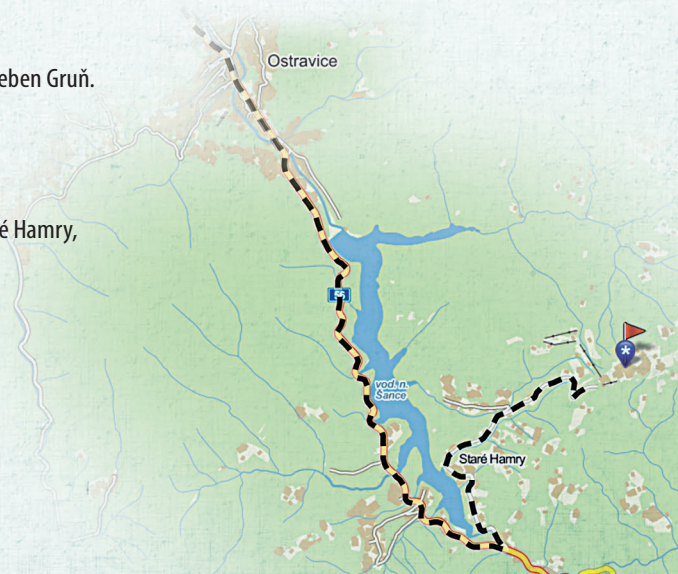

ČASOVÝ PROGRAM

Pátek

od 17:00	příjezd a ubytování
18:30 – 19:20	večeře
19:30 – 21:30	večerní program
po 21:30	hry

Sobota

08:00 – 08:50	snídaně
09:00 – 12:00	dopolední program
12:30 – 13:30	oběd
14:00 – 18:00	hry, tvořivé šňůrkování, procházky, sport
18:30 – 19:20	večeře
19:30 – 21:30	večerní program
po 21:30	hry

Neděle

08:00 – 08:50	snídaně
09:00 – 11:30	dopolední program
12:00 – 13:00	oběd
po 14:00	odjezd

CO MŮŽEŠ OČEKÁVAT?

- zajímavý program pro dospělé i děti
- speciální program pro děti v čase dopoledních programů
- důležité duchovní zamýšlení
- setkání se zajímavými lidmi
- pěkné ubytování v krásné přírodě
- plnou penzi v ceně pobytu

CENA:

Při přihlášení do 4. 9. 2016:

dospělý: 980,- Kč

dítě 2-10: 800,- Kč

Do pěti dnů od přihlášení je třeba zaplatit zálohu 500,- Kč/os., a to v hotovosti nebo na účet: 43-8527270257/0100 var. symb.: 071016, do zprávy pro příjemce napište své jméno.

DOPRAVA AUTEM: z Ostravy

Ve Starých Hamrech odbočíte doleva na Jamník. Minete po levé straně kostel a přijedete na autobusovou točnu Stýskalonka. Zde začíná silnice stoupat až na horský hřeben Gruň.

ADRESA OBJEKTU

Dům svatého Josefa, Gruň 60, 739 15 Staré Hamry,
<http://www.dsvj.cz>

ORGANIZÁTOR

Křesťanský sbor Ostrava-Poruba,
Ostrava-Třebovice, Provozní 5362,
www.ksop.cz

Přihlašování: Šárka Babušíková, sarka.babusikova@seznam.cz, 776 632 581 do 4. 9. 2016